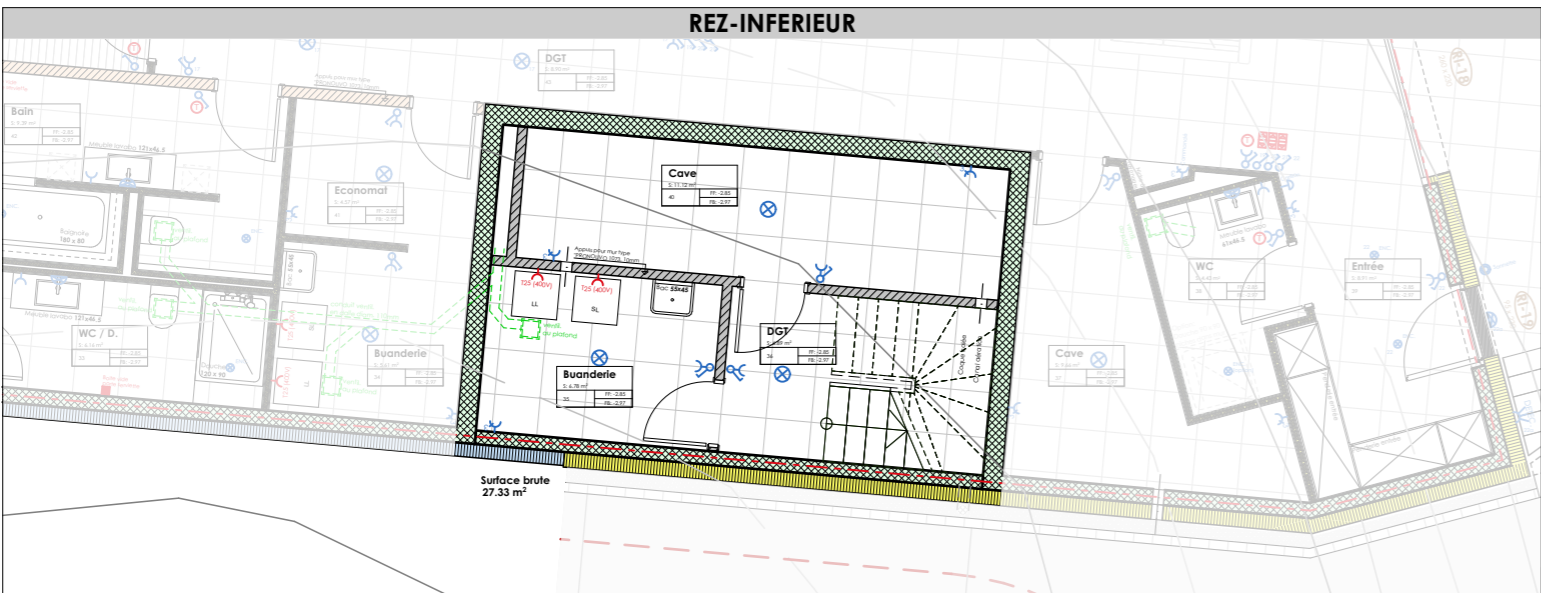

56	Entrée
Sol:	carrelage
Murs:	crépi 1.0mm
Plafond:	lissage / peinture
Surface:	18.57 m ²

57	Garage 4
Sol:	résine
Murs:	béton brut / crépi
Plafond:	béton brut
Surface:	35.53 m ²

Portes intérieures
Type:
Référence:
Teinte:
Garnitures: