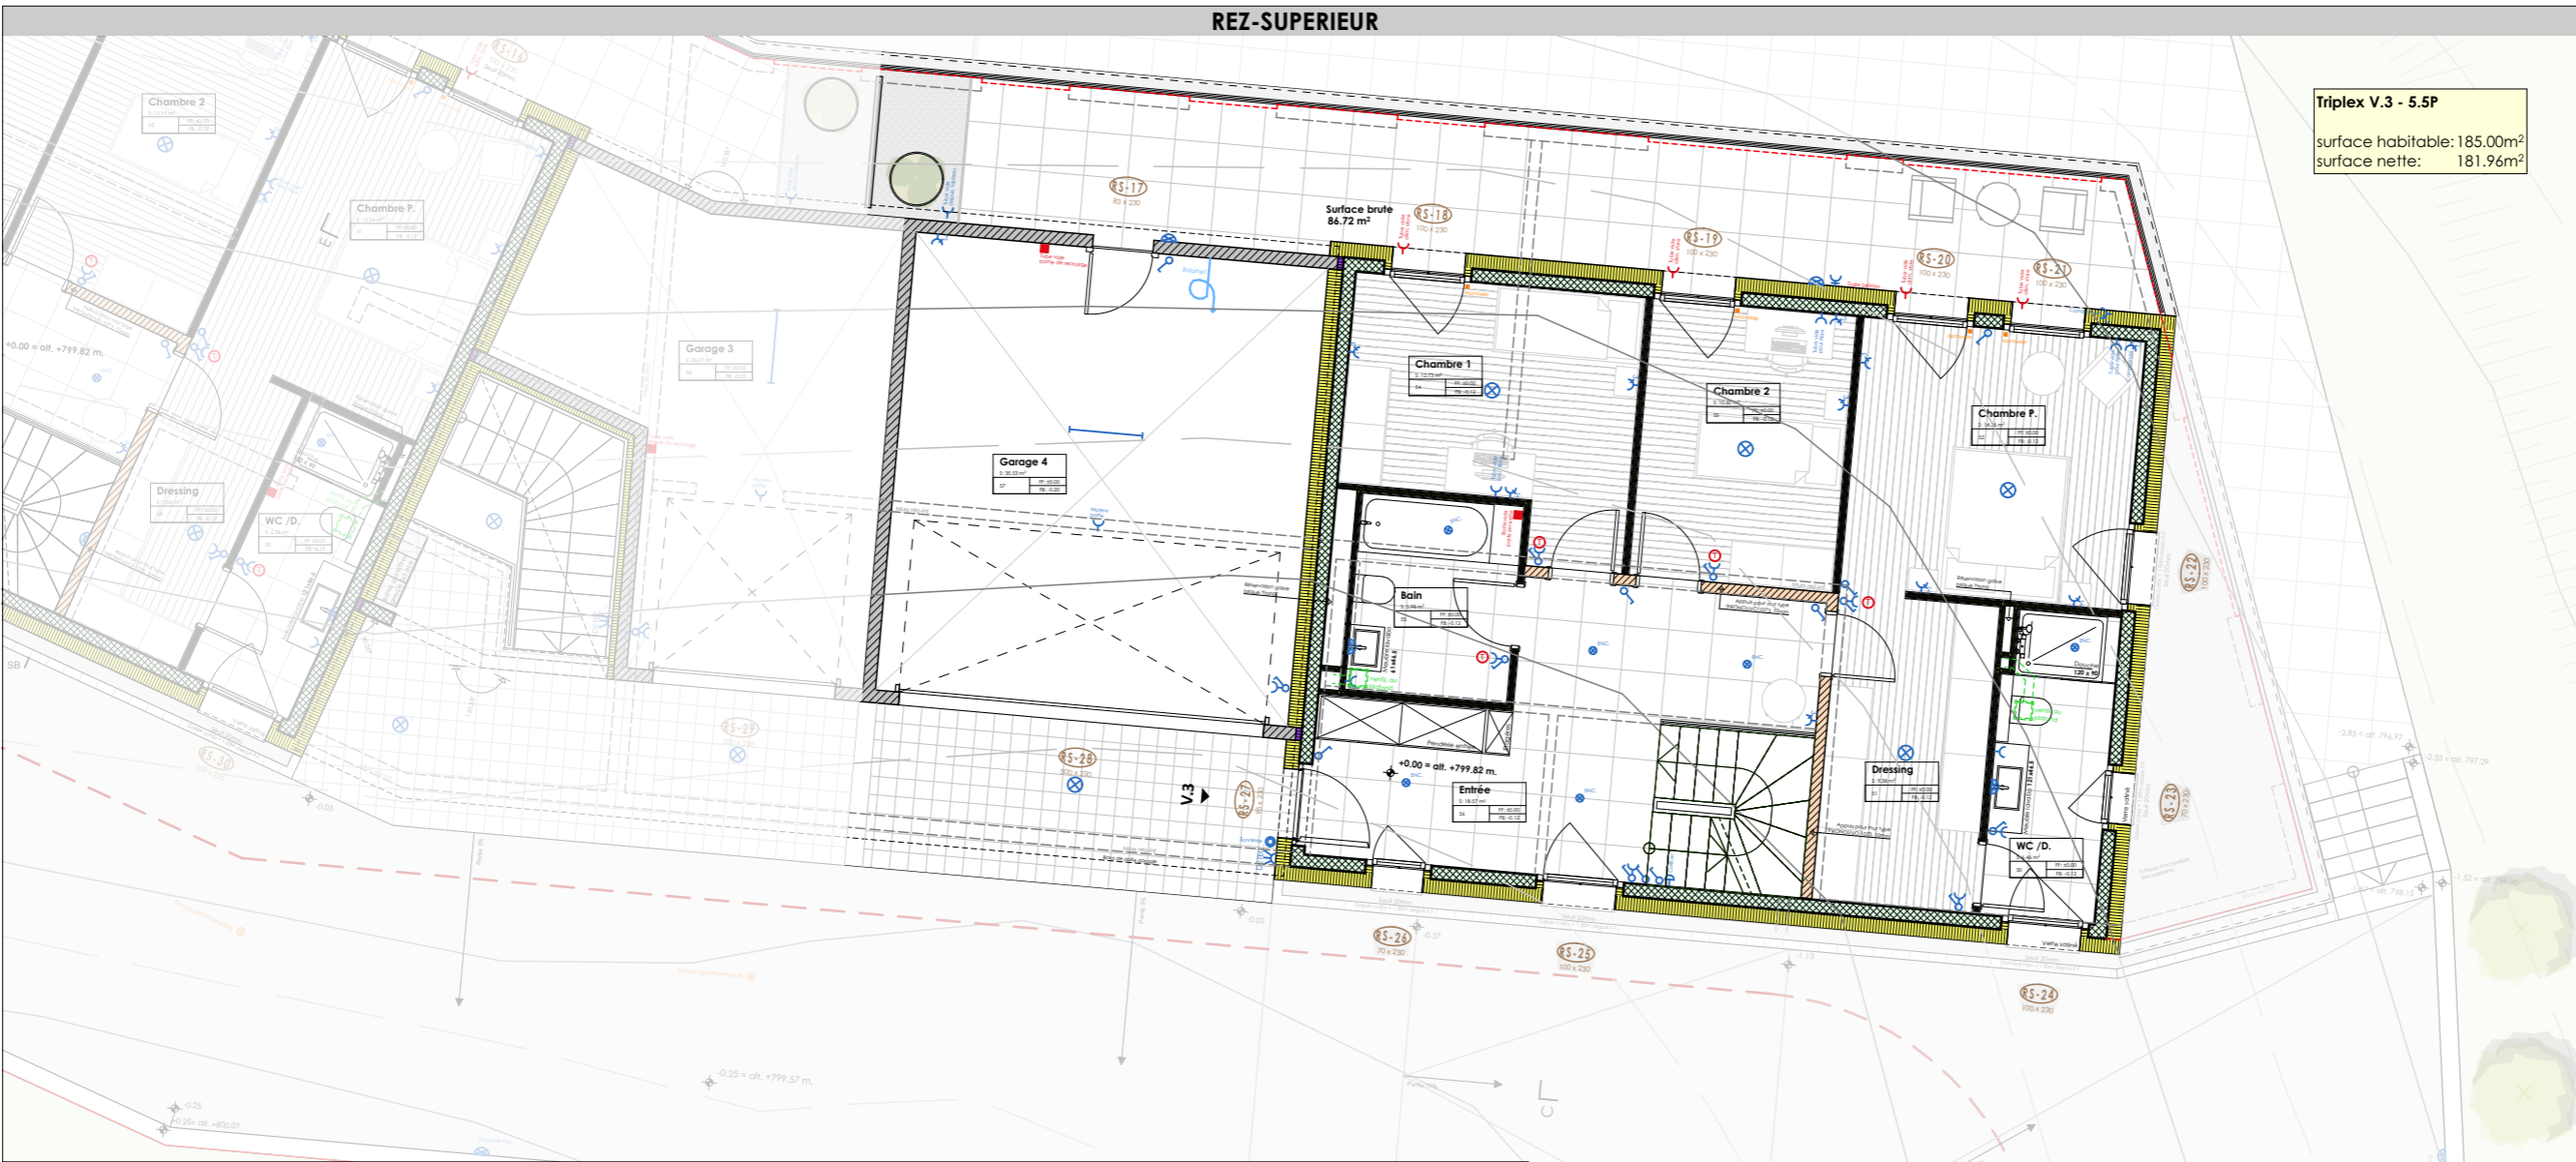

50	WC / D.
Sol:	carrelage
Murs:	faïence
Plafond:	lissage / peinture
Surface:	6.46 m ²

51	Dressing
Sol:	parquet
Murs:	crépi 1.0mm
Plafond:	lissage / peinture
Surface:	9.38 m ²

52	Chambre P.
Sol:	parquet
Murs:	crépi 1.0mm
Plafond:	lissage / peinture
Surface:	14.36 m ²

56	Entrée
Sol:	carrelage
Murs:	crépi 1.0mm
Plafond:	lissage / peinture
Surface:	18.57 m ²

57	Garage 4
Sol:	résine
Murs:	béton brut / crépi
Plafond:	béton brut
Surface:	35.53 m ²

Portes intérieures
Type:
Référence:
Teinte:
Garnitures: